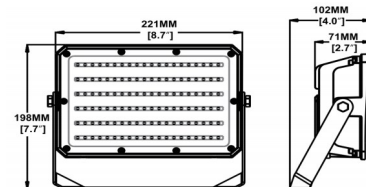

NOMENCLATURE

SÉRIE	ANGLE	LENTILLE	FINITION	VOLTAGE	CCT	PUISSANCE	OPTION1	OPTION2	VER.
FL	00	C	R	F	6	100	0	P	ML
Flood light	120°	clear lens	bronze	120-347V	5700K	100W	N/A	int. photo.	

SPÉCIFICATIONS PHOTOMÉTRIQUES

SPÉCIFICATIONS ÉLECTRIQUES

PUISSANCE RÉELLE MAX	99.8 W
VOLTAGE	100-347V
ÉFFICACITÉ	149.86 lm/w
FACTEUR DE PUISSANCE	92.3 %
T.H.D	16.8 %
FRÉQUENCE	50/60Hz

DIMENSIONS

SPÉCIFICATIONS MÉCANIQUES

MATÉRIEL LUMINAIRE	Aluminium moulé sous pression
FINITION LUMINAIRE	Bronze
MATÉRIEL LENTILLE	Polycarbonate
FINITION LENTILLE	Claire
POIDS	1.60 KG
TEMPÉRATURE D'OPÉRATION	-40°C ~ 55°C
APPLICATION	Extérieur
INSTALLATION	Montage mural
LONGUEUR DE CÂBLE	2'

EMBALLAGE

DIMENSION BOÎTE UNITAIRE	DIMENSION BOÎTE MASTER	QUANTITÉ MASTER	POIDS	QUANTITÉ PALETTE
9.45 cm X 8.66 cm X 3.54 cm 9 1/2 " X 8 5/8 " X 3 1/2 "	17.91 cm X 16.93 cm X 9.84 cm 17 7/8 " X 16 7/8 " X 9 7/8 "	10	18.50 kg 40.79 lbs	240 