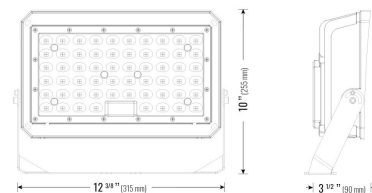

### NOMENCLATURE

SÉRIE	ANGLE	LENTILLE	FINITION	VOLTAGE	CCT	PUISSANCE	OPTION1	OPTION2	VER.
FL	00	C	R	F	6	200	0	P	ML
Flood light	120°	clear lens	bronze	120-347V	5700K	200W	N/A	int. photo.	

### DIMENSIONS

## EMBALLAGE

DIMENSION BOÎTE UNITAIRE	DIMENSION BOÎTE MASTER	QUANTITÉ MASTER	POIDS	QUANTITÉ PALETTE
14.17 cm X 12.99 cm X 5.91 cm 14 1/8 " X 13 " X 5 7/8 "	24.8 cm X 14.96 cm X 14.17 cm 24 3/4 " X 15 " X 14 1/8 "	4	17.20 kg 37.92 lbs	80 